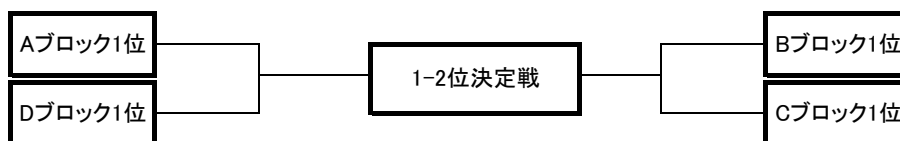

3 順位決定方法

(1) 1部リーグ

- ① AおよびBブロック1位同士で1位2位決定戦を行う。

<組み合わせトーナメント表>

(2) 2部リーグ

- ① 2020年度は備前2部は4ブロックとなるため、各ブロック1位同士によるトーナメントにより順位決定を行う。
順位決定戦トーナメントの組み合わせはAブロック1位とDブロック1位、Bブロック1位とCブロック1位とする。
- ② 備前1部への昇格チームは備前2部1位(自動昇格)のみとなるため、3位-4位決定戦は実施しない。

<組み合わせトーナメント表>

(3) 競技方法等

- ① 順位決定戦および入替戦は70分ゲーム(35分ハーフ)とし、70分終了後勝敗の決しない場合は通常のPK方式にて勝敗を決する。
- ② ただし、1部1-2位決定戦のみ20分(10分ハーフ)の延長戦を実施し、それでも勝敗が決しない場合は通常のPK方式にて勝敗を決する。
- ③ 原則、上記以外の順位決定戦は行わない。
- ④ 上記以外のケースが発生した場合は、常任委員会で協議の上、決定する。