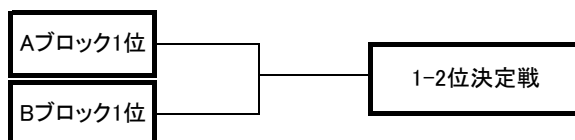

3 順位決定方法

(1) 1部リーグ

- ① AおよびBブロック1位同士で1位2位決定戦を行う。

<組み合わせトーナメント表>

(2) 2部リーグ

- ① 2020年度は備前2部は4ブロックとなるため、各ブロック1位同士によるトーナメントにより順位決定を行う。
順位決定戦トーナメントの組み合わせはAブロック1位とDブロック1位、Bブロック1位とCブロック1位とする。
- ② 備前1部への昇格チームは備前2部1位(自動昇格)のみとなるため、3位-4位決定戦は実施しない。