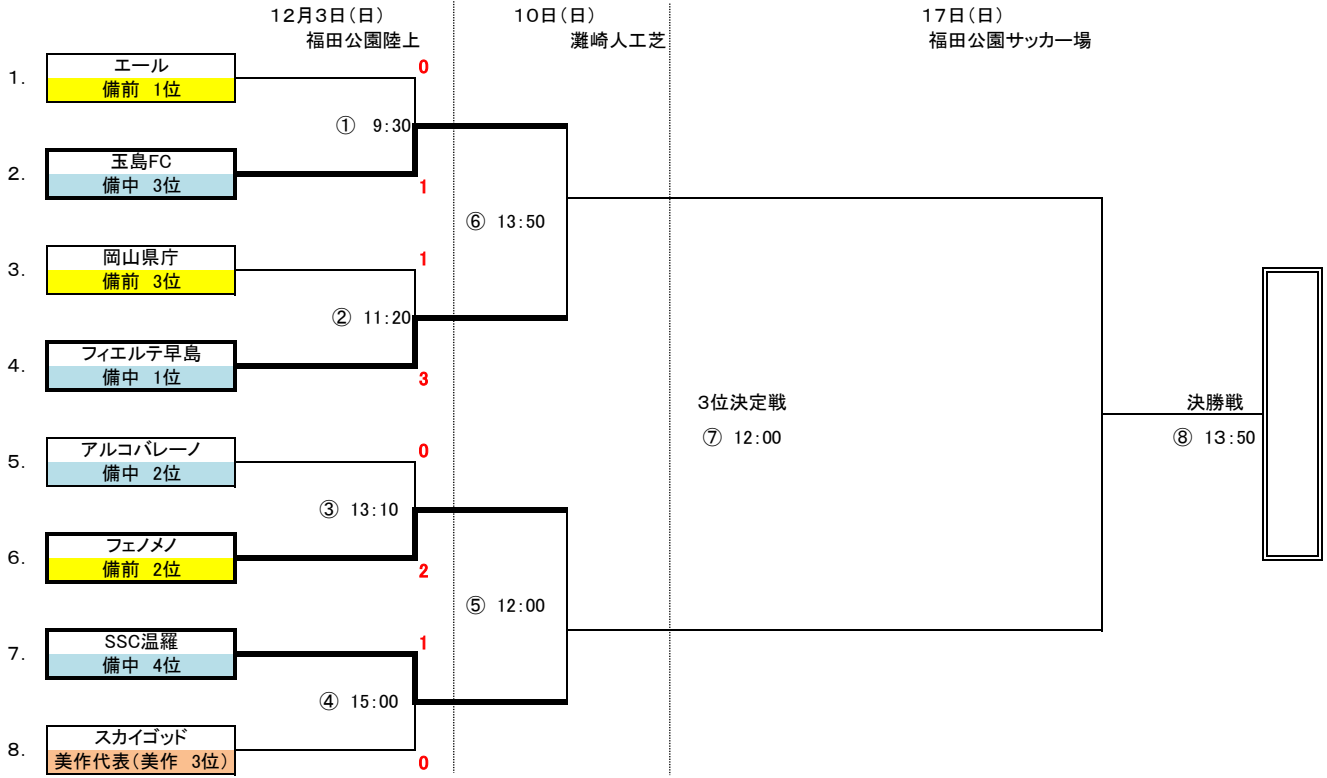

平成28年度 地区リーグ決勝トーナメント大会 組合せ・結果

2017/12/3

会場：福田陸上、灘崎人工芝、福田サッカー場

※試合開始時間は延長戦やPK戦がおこなわれた場合は、会場責任者・審判団の協議によって時間を決定することになる。

優勝

2位
3位
4位

対戦カード	会場・開始時刻	審判			運営	
		主審	副審	副審	前半	後半
12月3日(日) エール 0 VS 1 玉島FC	① 9:30	派遣審判	3試合目のチーム	3試合目のチーム	アルコパレーノ	フェノメノ
岡山県庁 1 VS 3 フィエルテ早島	② 11:20	派遣審判	4試合目のチーム	4試合目のチーム	SSC温羅	スカイゴッド
アルコパレーノ 0 VS 2 フェノメノ	③ 13:10	派遣審判	1試合目のチーム	1試合目のチーム	エール	玉島FC
SSC温羅 1 VS 0 スカイゴッド	④ 15:00	派遣審判	2試合目のチーム	2試合目のチーム	岡山県庁	フィエルテ早島
12月10日(日) フェノメノ VS SSC温羅	⑤ 12:00				玉島FC	フィエルテ早島
玉島FC VS フィエルテ早島	⑥ 13:50				フェノメノ	SSC温羅
12月17日(日) ⑤の敗者 VS ⑥の敗者	⑦ 12:00				⑤の勝者	⑥の勝者
⑤の勝者 VS ⑥の勝者	⑧ 13:50				⑤の敗者	⑥の敗者

※第1試合の2チームはライン引き等会場設営を最終試合の2チームは後片づけをお願いします。