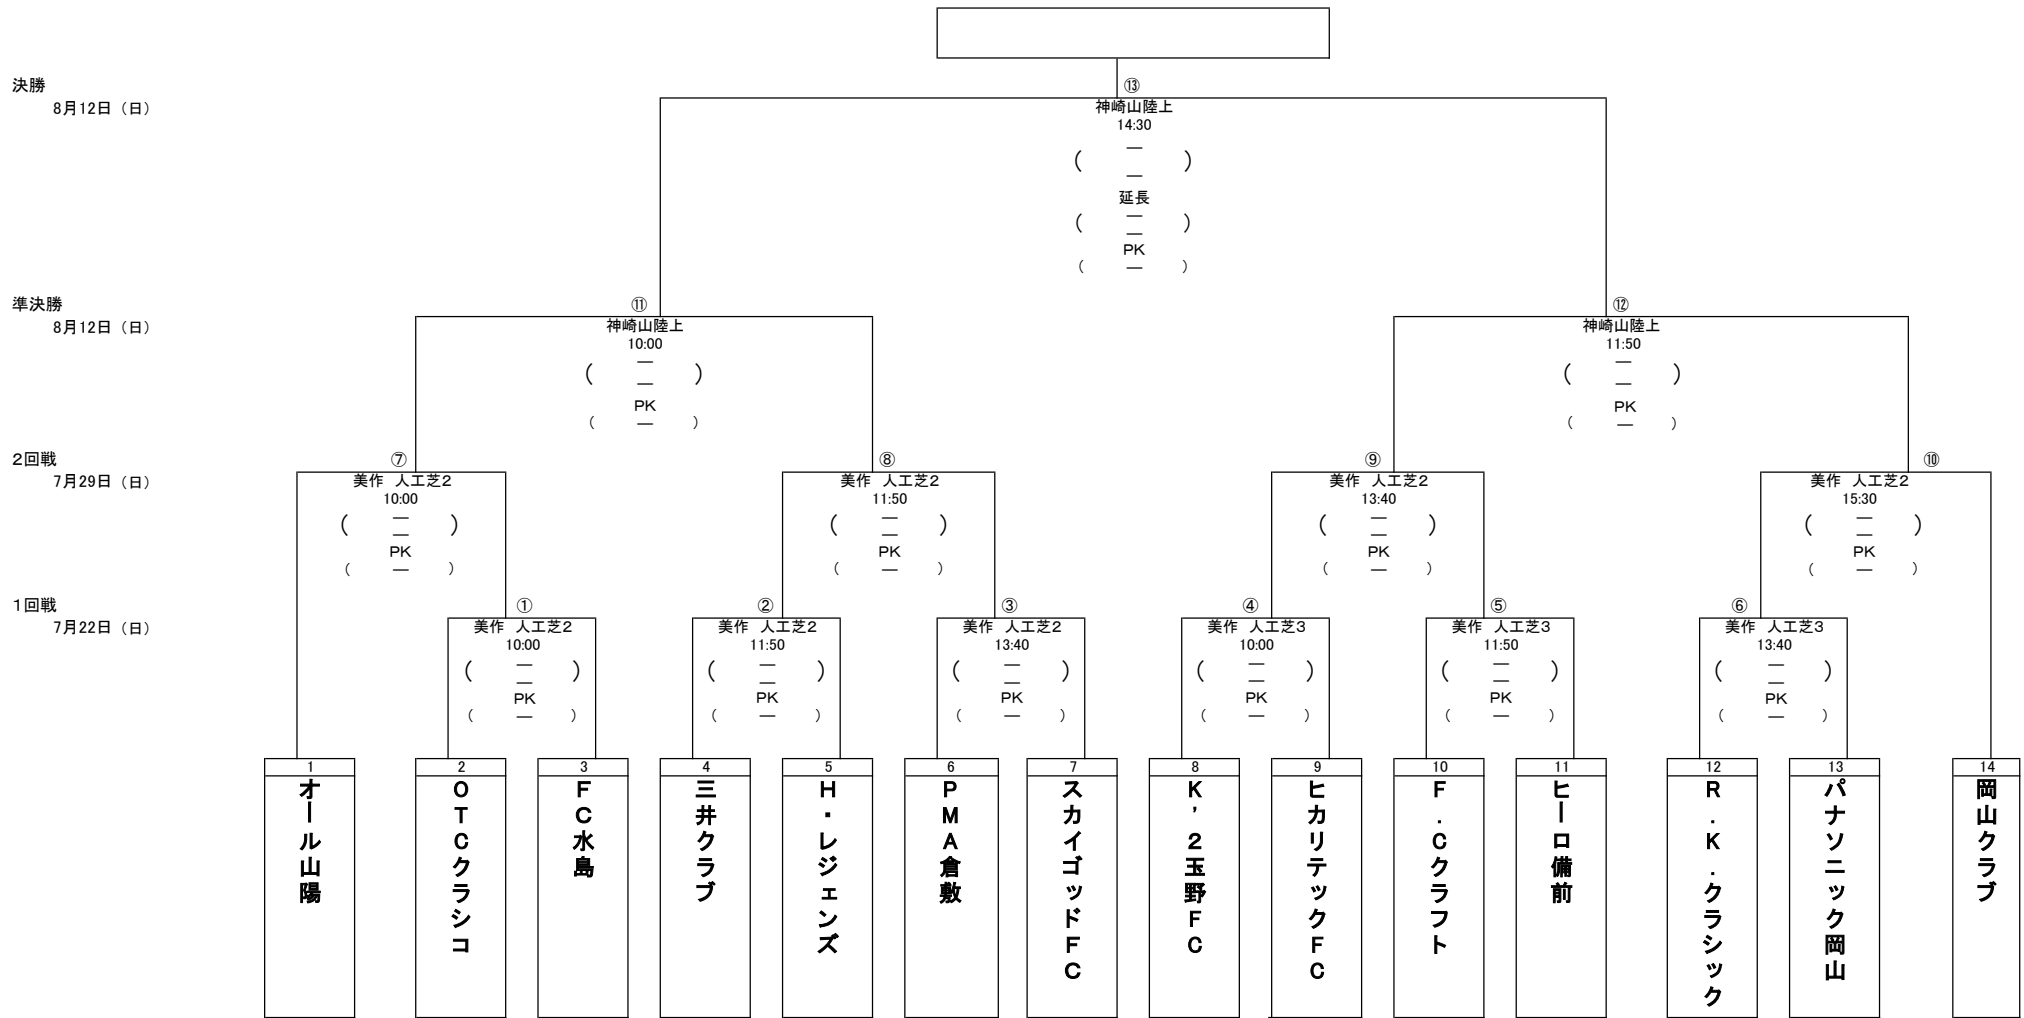

第25回 全国クラブチームサッカー選手権岡山県大会 組合せ

※ ベンチは対戦の左側のチームが、本部よりピッチに向かって本部左側。対戦の右側のチームが本部右側。