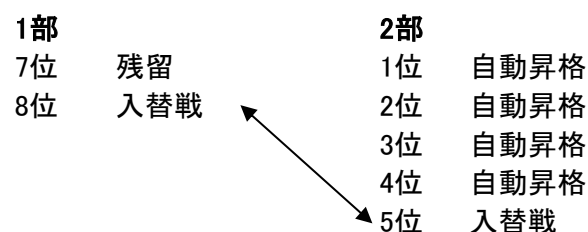

4 県リーグ2部へ2チーム昇格し、県リーグ2部からの降格がない場合 (備前リーグ1部のチーム数が2つ減)

- ① 1部8位は2部5位と入替戦
  ② 2部1位～4位は1部へ自動昇格