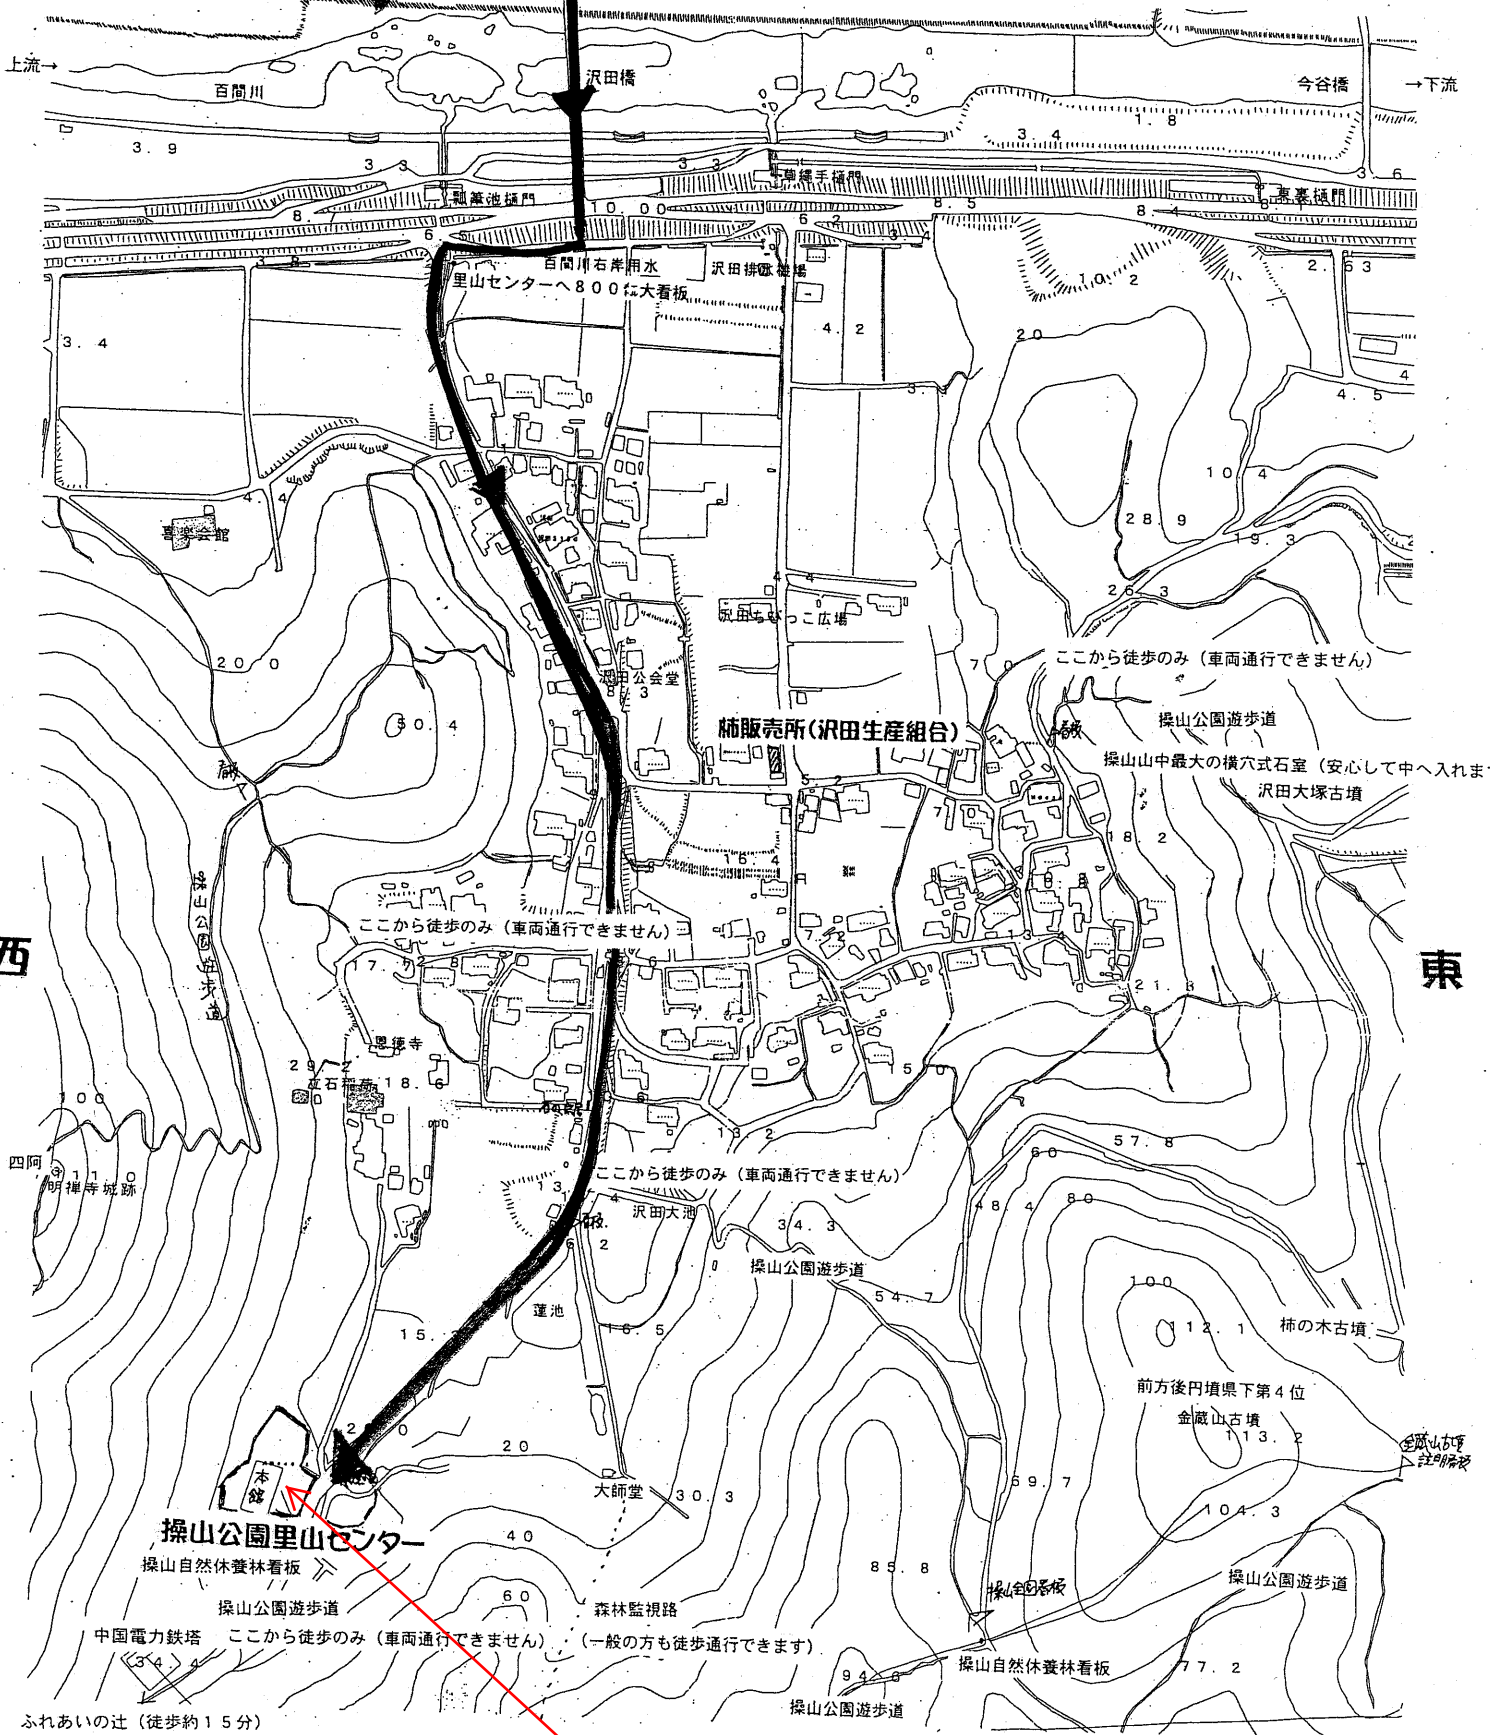

# 操山公園里山センター付近及び沢田地区概念図

沢田橋北詰河川敷駐車場

北

西

東

南

至る ふれあいの辻 (徒歩約15分)  
 ふれあいの辻經由西へ萩の塚古墳、操山山頂へ  
 ふれあいの辻經由東南へ旗振台へ  
 ふれあいの辻經由南西へ護国神社へ

**百間川サッカー場B、サッカーラグビー場B  
 のカギの受取および返却場所**