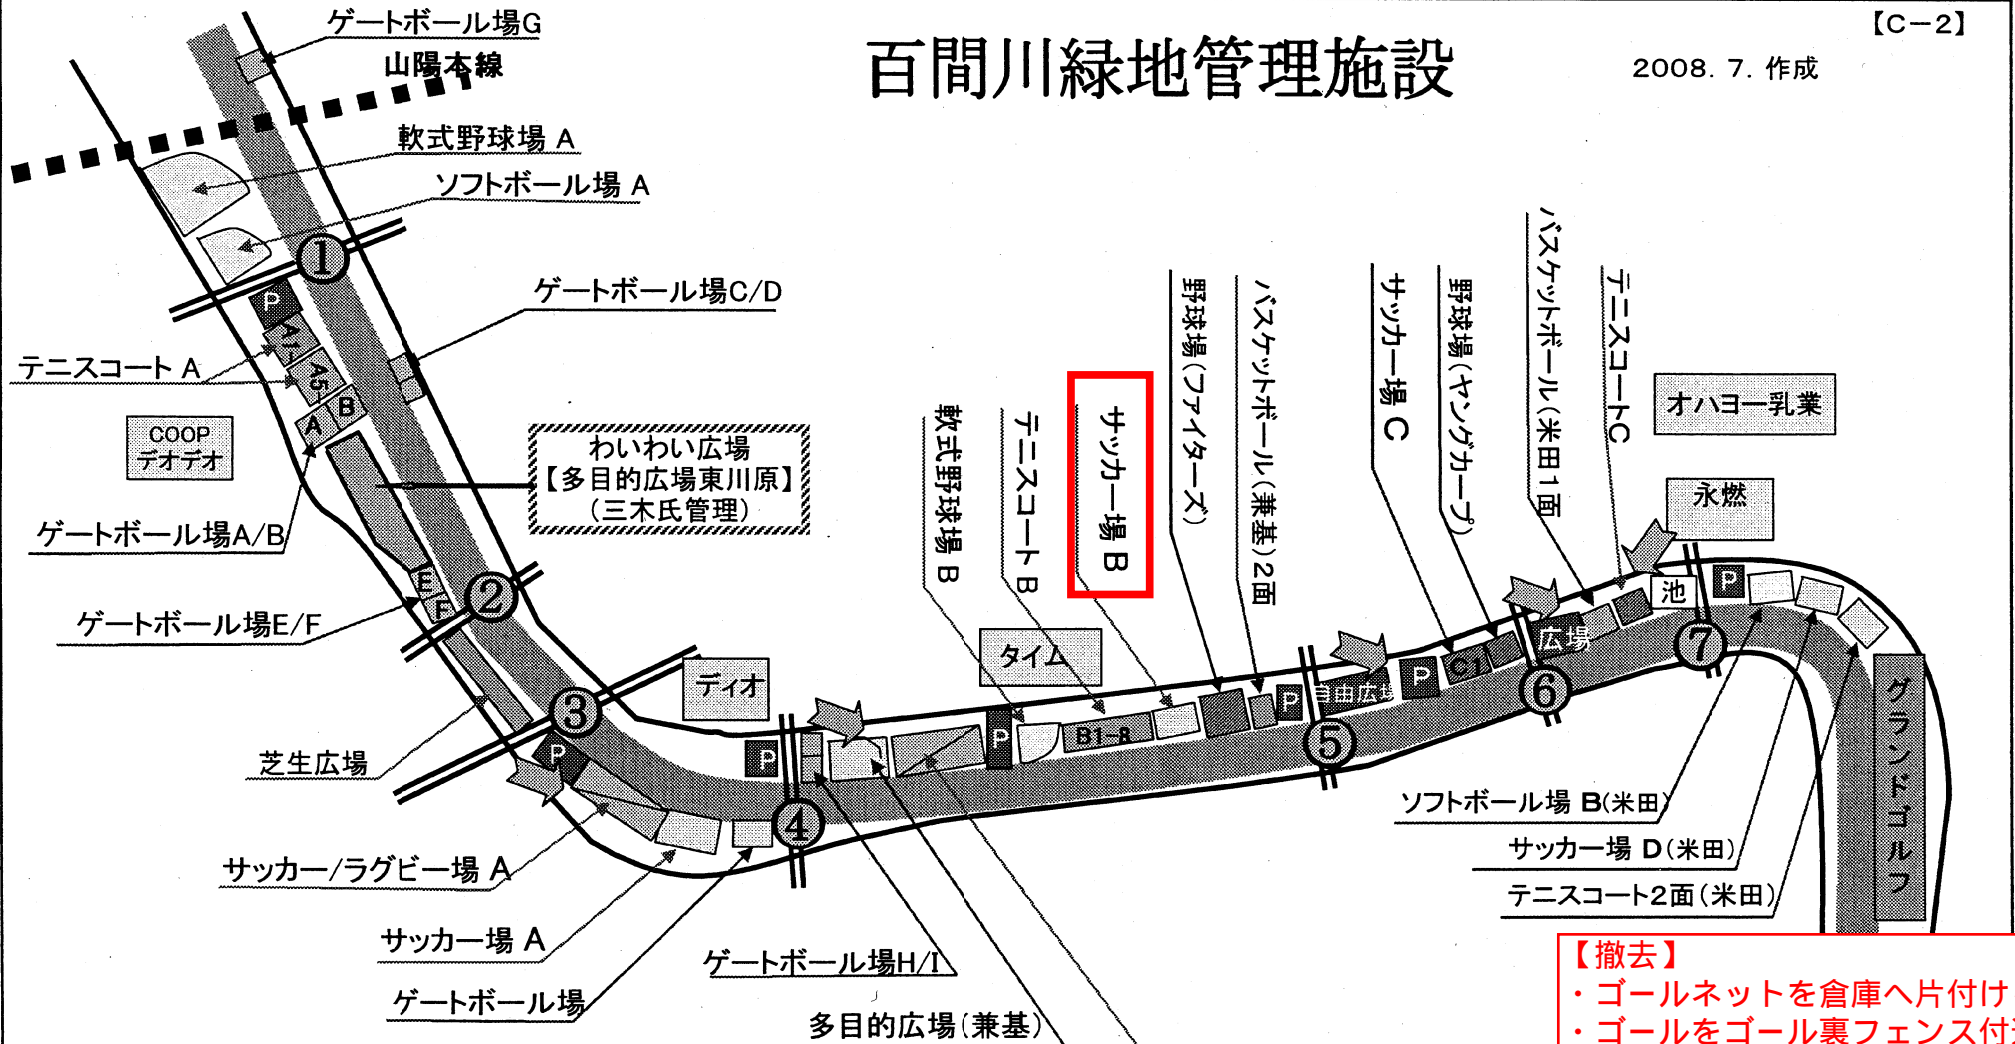

# 百間川緑地管理施設

【C-2】

2008. 7. 作成

① 撮川原橋	⑤ 今谷橋
② 原尾島橋	⑥ 神下橋
③ 百間川橋	⑦ 米田橋
④ 沢田橋	

サッカー/ラグビー場 B

受付百間川緑地管理事務所  
 岡山市中区沢田 649-2  
 操山公園里山センター管理室  
 TEL 086-273-2453  
 受付時間 8:30~17:00  
 (17:00以降はかぎボックスに入れてください)

- 【撤去】**
- ・ゴールネットを倉庫へ片付ける。
  - ・ゴールをゴール裏フェンス付近まで移動する。
  - ・コーナフラッグ、杭を倉庫へ片付ける。
  - ・グラウンドトンボをかける。
  - ・本部席の机とイスを倉庫へ片付ける。

# 操山公園里山センター付近及び沢田地区概念図

沢田橋北詰河川敷駐車場

北

西

東

南

至る ふれあいの辻 (徒歩約15分)  
 ふれあいの辻經由西へ萩の塚古墳、操山山頂へ  
 ふれあいの辻經由東南へ旗振台へ  
 ふれあいの辻經由南西へ護国神社へ

**百間川サッカー場B、サッカーラグビー場B  
 のカギの受取および返却場所**