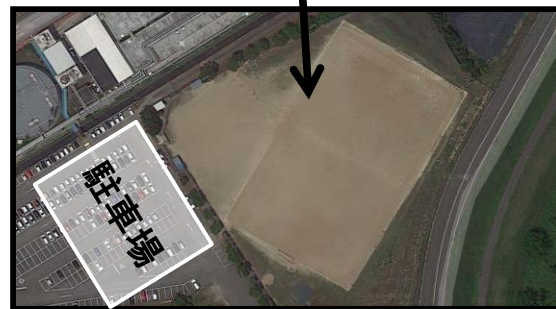

■キリンビール岡山工場グラウンドの利用について

2016年4月24日

1. 会場設営時の注意事項

- (1) 倉庫にある机と椅子を使い、本部席を設置してください。またチームベンチは野球用ベンチを使用してください。なお、撤去担当チームは机、椅子、ベンチを必ず元あった場所へ戻しておいてください。
- (2) ラインパウダーは設営担当の各チームが1袋ずつ持参してください。
- (3) ゴールネット（大人用×2）を2015年5月に新規購入していますので、備前リーグの試合にて使用してください。

2. その他の注意事項

- (1) 倉庫より持ち出し使用した用具は、必ず正しく元あった位置へ戻すようにしてください。
- (2) グラウンド使用後（撤去時）は、必ずトンポにてグラウンド整備を行ってください。
- (3) ゴミは各チームにて回収して持ち帰り、また、キリンビール岡山工場敷地内(工場、駐車場、グラウンド)は全面禁煙とします。
- (4) 駐車場内を車で走行する際は時速20km以下で通行してください。(決められた位置に駐車すること)
- (5) コーナーフラッグとメジャー、ラインカー等は、倉庫にありますが、他団体と共有して使用しますので、大切に扱ってください。万が一、備前リーグが使用中に破損した場合、または破損を発見した場合は、該当試合の会場責任者へ必ず連絡してください。連絡を受けた会場責任者は、備前リーグ運営委員長あるいは事務局長へ速やかに報告してください。
- (6) サッカーグラウンドに隣接する野球場の土の部分ではボールを使ったアップは禁止します。ボールを使ったアップは、草地の部分で行ってください。また、野球場のダイヤモンド(内野)内はサッカースパイクでの立ち入りを禁止します。
- (7) その他、グラウンド使用にあたり不明点等ありましたら、備前リーグ運営委員長あるいは事務局長へ連絡してください。

～備前地区サッカーリーグ～