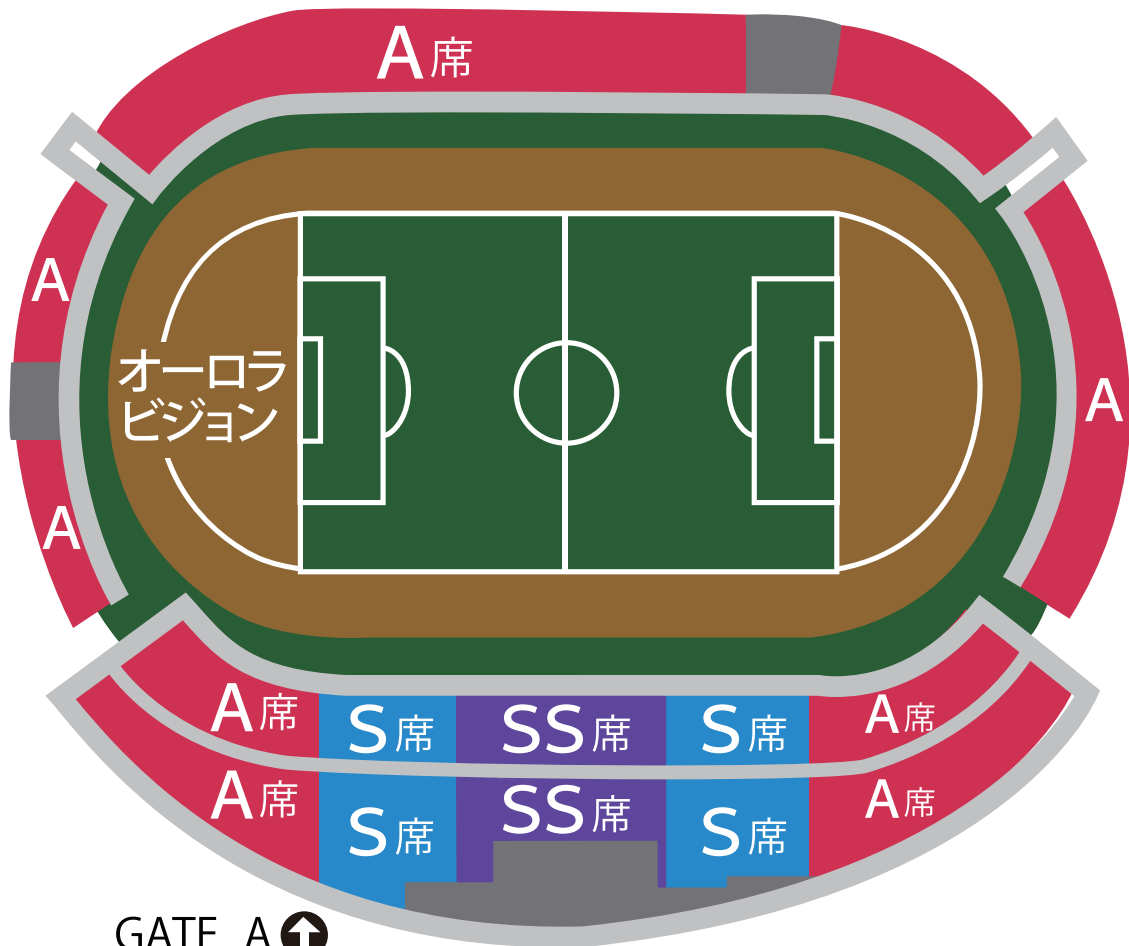

GATE_F ↓

バックスタンド側

↓ GATE_E

GATE_A ↑

メインスタンド側

kankoスタジアム