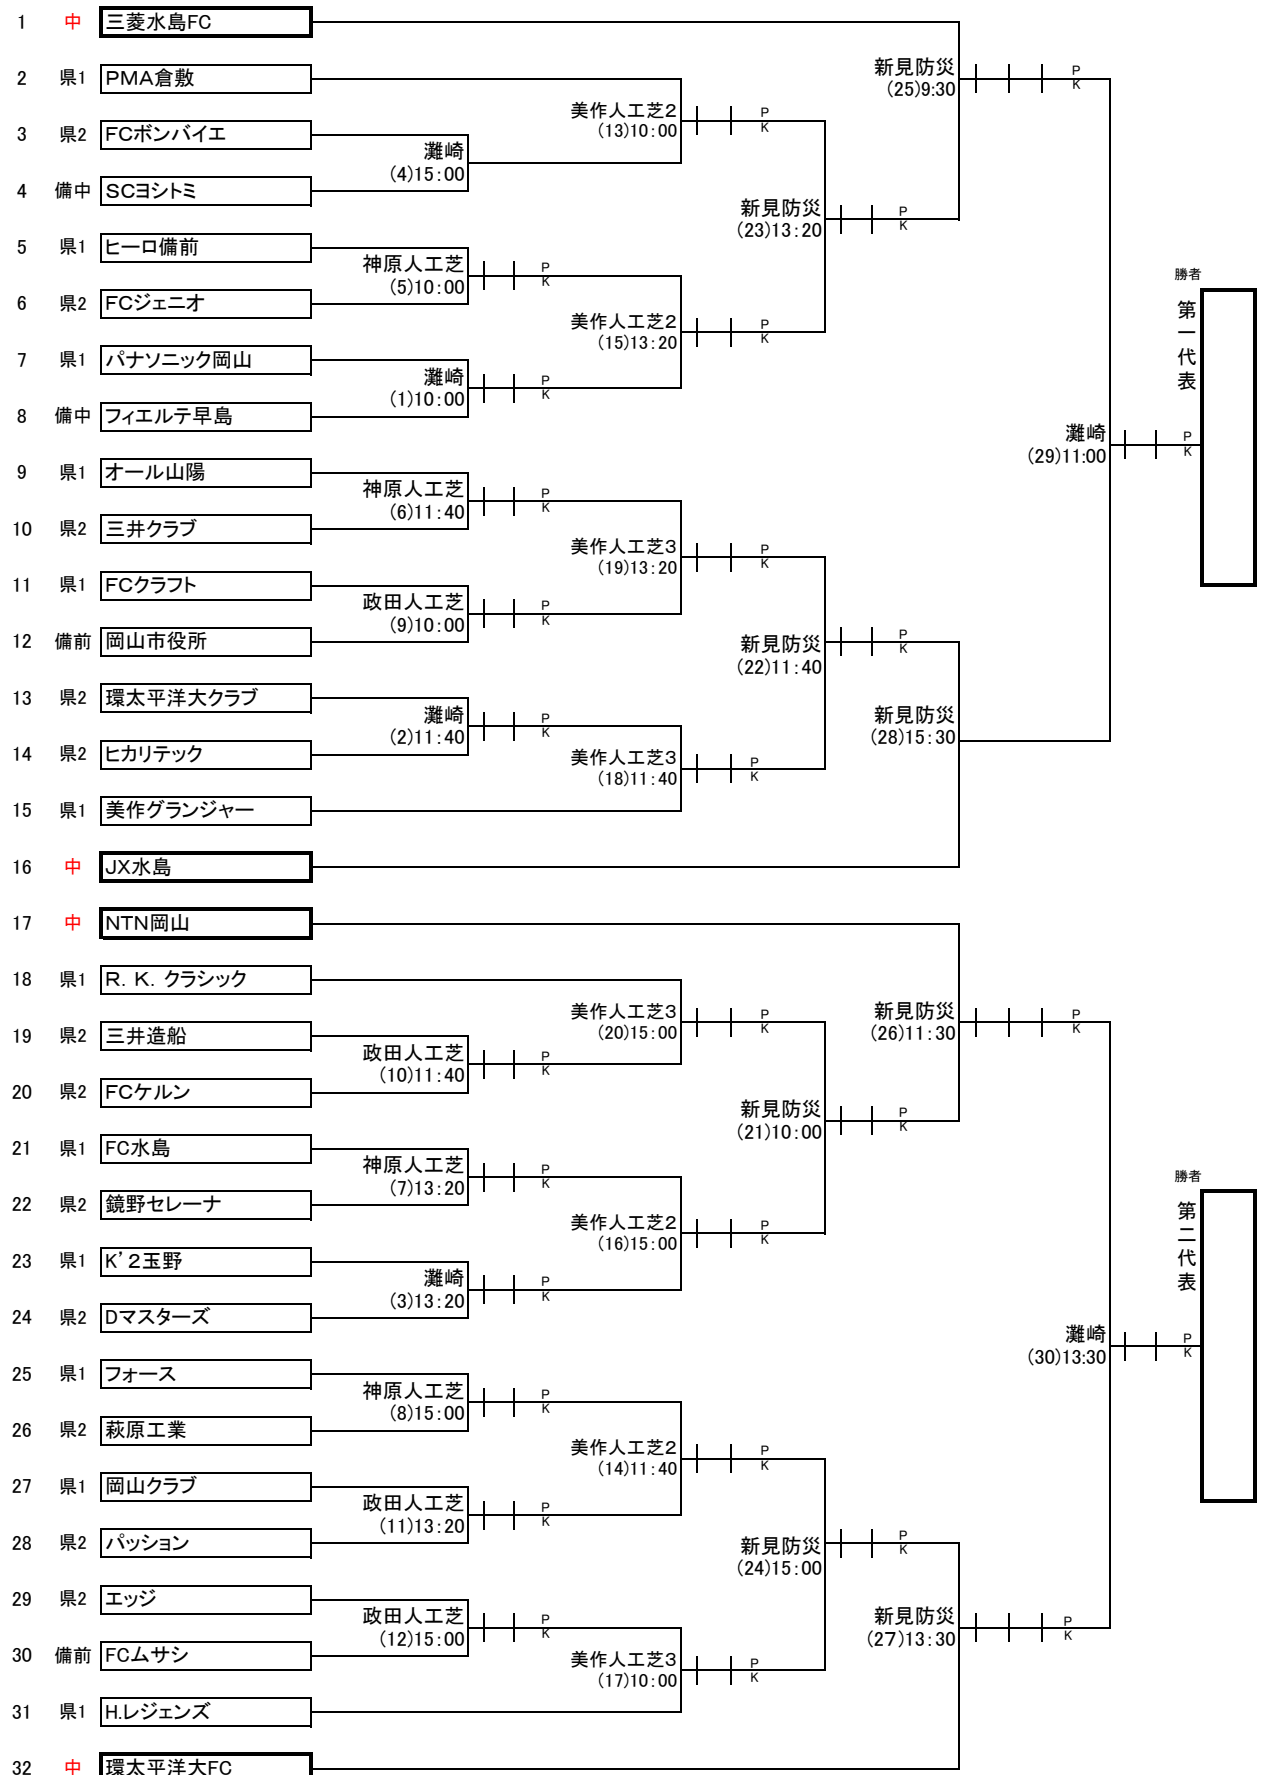

第96回天皇杯全日本サッカー選手権岡山社会人予選 兼 岡山県サッカー選手権社会人予選 兼 国体予選会

2016.2.21

	4/3(日)	4/10(日)	4/17(日)	6/19(日)	6/26(日)
	1回戦	2回戦	3回戦	4回戦	代表決定
使用グラウンド	灘崎 神原人工芝 政田人工芝	美作人工芝2 美作人工芝3	新見防災	新見防災	灘崎
試合時間	(70分ゲーム) PK			(80分ゲーム) 延長+PK	

No R チーム名 会場&開始時間 会場&開始時間 会場&開始時間 会場&開始時間 会場&開始時間

※美作人工芝2:現在の人工芝コートです。美作人工芝3:旧第2芝が人工芝に張り替えられ(3月末完成予定)、最も新しい人工芝グラウンドになります。